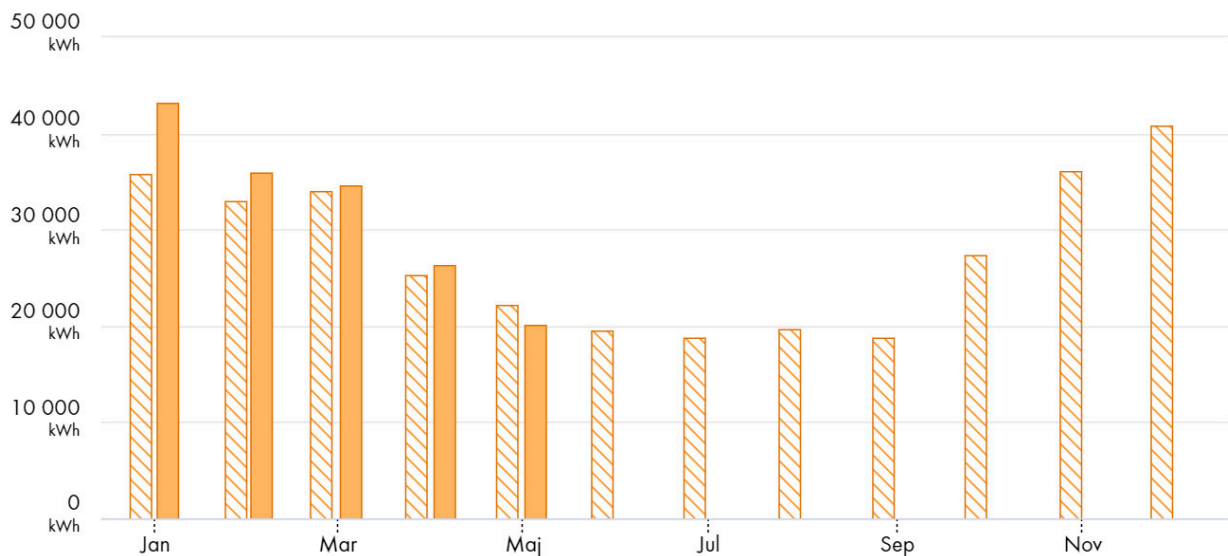

Nyhetsbreven

För dig som är nyinflyttad eller inte har nåtts av nyhetsbreven tidigare så finns de att läsa på föreningens hemsida och på den interna sidan.

Elförbrukning 2024

De streckade staplarna gäller 2023.