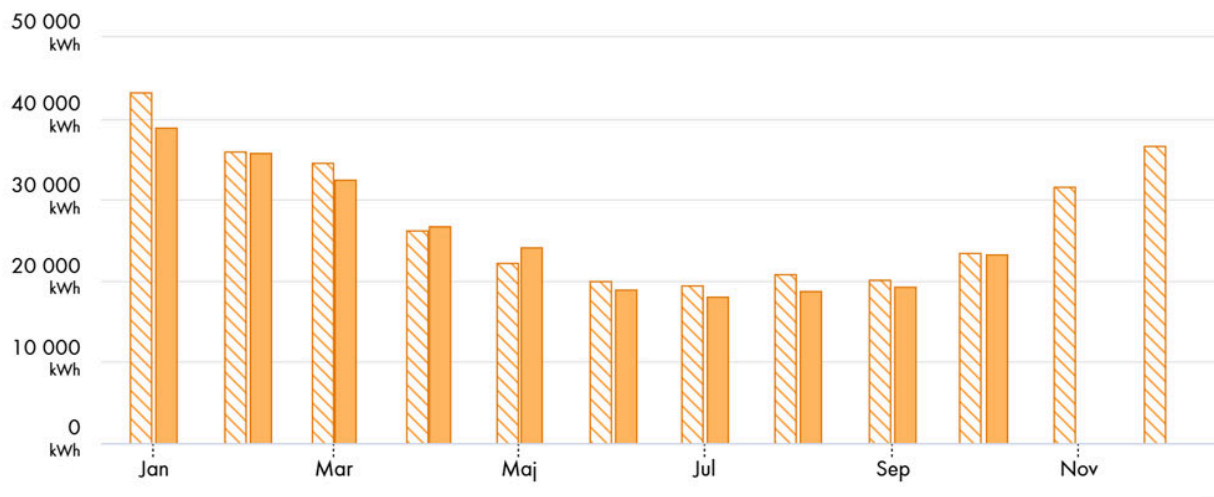

[Visa detta i din webbläsare.](#)

Brf Ekbacken

i Högdalen

Höststädning

Tack till alla som kom på höststädningen. Nu är tomten fin till nästa säsong.

Vattenförbrukning - statistik

Elförbrukning - statistik

De streckade staplarna gäller 2024.