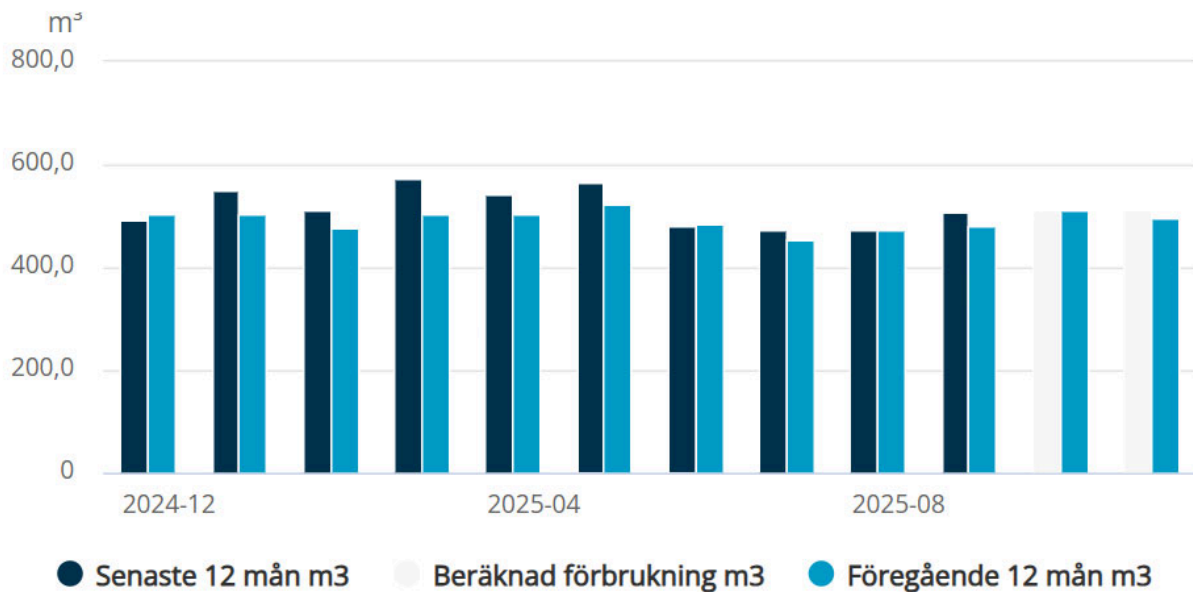

[Visa detta i din webbläsare.](#)

Brf Ekbacken

i Högdalen

Höststädning

Tack till alla som kom på höststädningen. Nu är tomten fin till nästa säsong.

Vattenförbrukning - statistik

Elförbrukning - statistik

De streckade staplarna gäller 2024.

Returrundan

Returrundan erbjuder dig att slänga fler typer av skräp än tidigare.

Du kan lämna saker för både återvinning och återanvändning. På [webbplatsen](#) kan du läsa om vad du kan lämna.

- Söndag 16 november, klockan 13.30 – 14.30